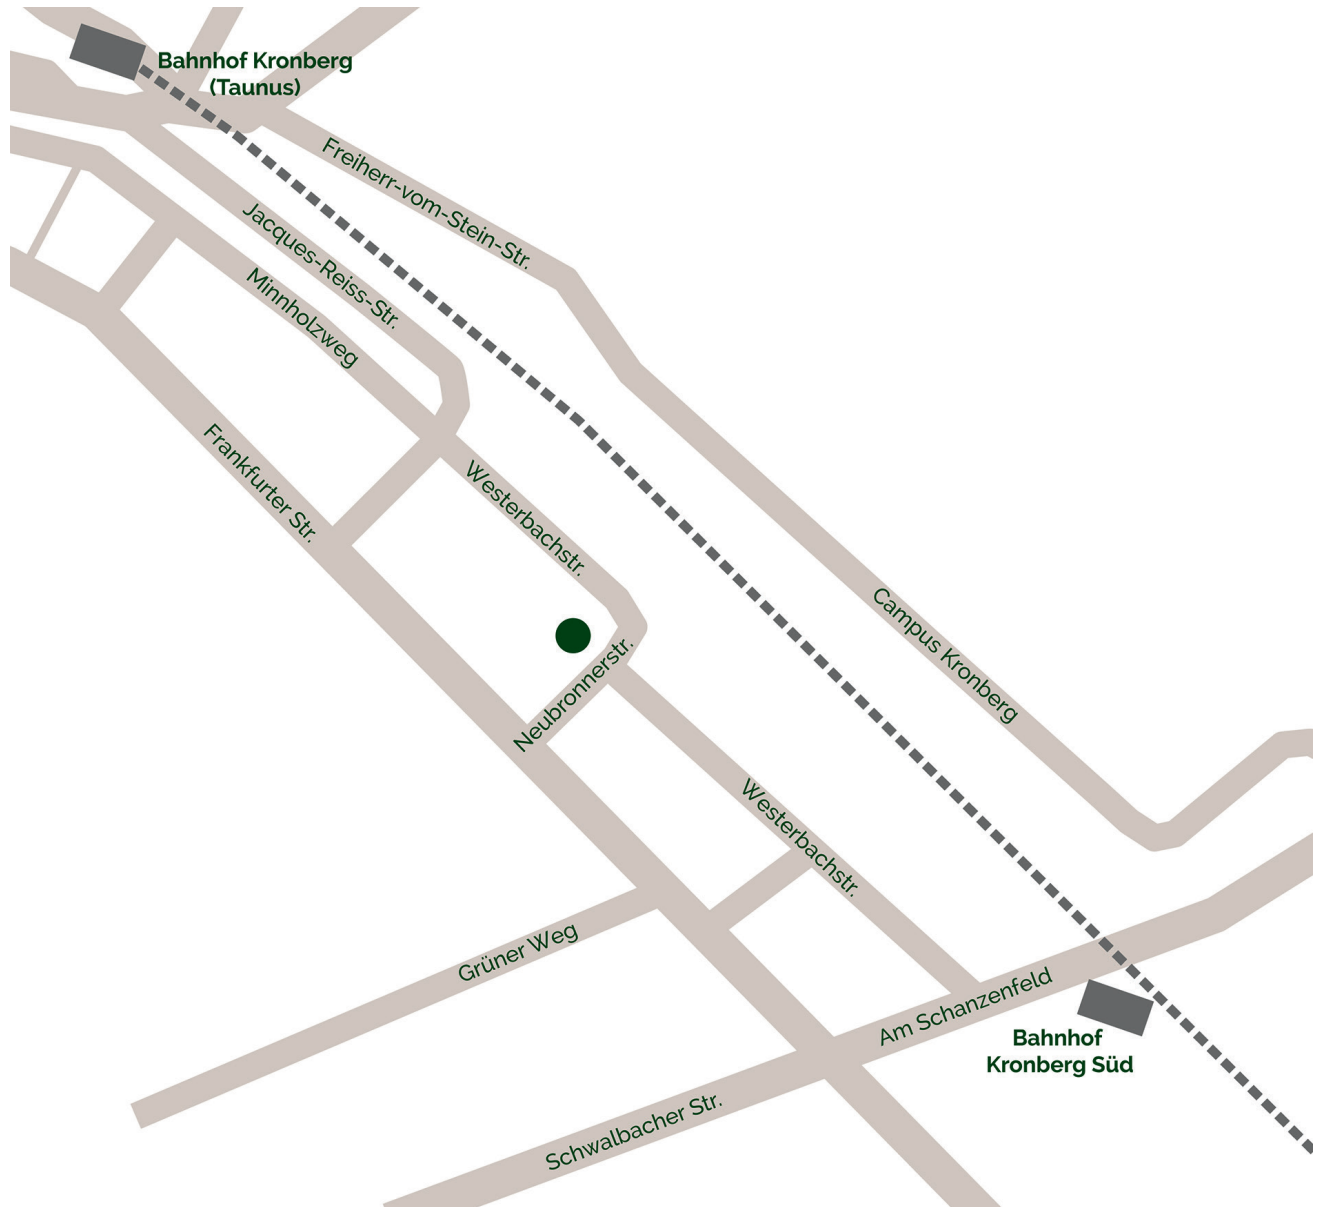

Wie Sie meine Praxis finden

Privatpraxis für Psychotherapie Dr. Franziska Possekel • Neubronnerstraße 1 • 61476 Kronberg
Telefon 06173 3940240 • www.psychotherapie-possekel.de

Erreichbarkeit mit öffentlichen Verkehrsmitteln

Haltestelle Bahnhof Kronberg
(ca. 10 Minuten zu Fuß)

- S-Bahn: S4
- Bus: Linie 251, 261 und 85
- Stadtbus: Linie 71, 72 und 73

Haltestelle Kronberg Süd
(ca. 7 Minuten zu Fuß)

- S-Bahn: S4
- Bus: Linie 261

Haltestelle Jacques-Reiss-Straße
(ca. 3 Minuten zu Fuß)

- Bus: Linie 261
- Stadtbus: Linie 71

Haltestelle Sodener Stock
(ca. 5 Minuten zu Fuß)

- Bus: Linie 261 und 85